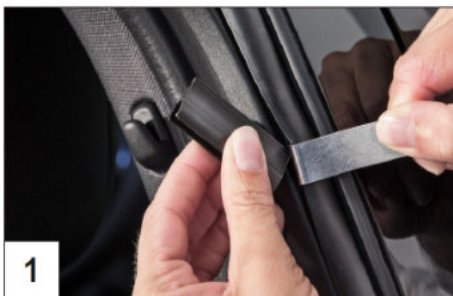

Volvo XC60 II ab 2017

ClimAir
ar *omfort*

Part Number: 10067s-a

Date: 19-12-2019

PLAVA Kunststoffe GmbH
Am Spitzacker 22 - 61184 Karben

Sheet 1 of 4

© Copyright Windesa GmbH

GB Car darkening set doors Installation instruction	N Bilvinduet missfarging dører Installasjonsveiledning
D Autoscheibenverdarknung Türen Einbauanleitung	S Bilituan nyanseerings dörrar Monteringanvisning
E Ventana de coche puertas de tintado Instrucciones de instalación	SF Auton ikkunasta sävylystä ovet Asennusohjeet
F Portes teinter fenêtre de voiture Instructions d'installation	CZ Okno auto tónování dveře Pokyny k instalaci
I Finestrino della macchina porte colorazione Istruzioni per l'installazione	H Autó Ablakszínezés ajtók Szereelési útmutató
P Portas tintométrico janela do carro Instruções de instalação	PL Drzwi okienne samochod barwiących Instrukcje instalacji
NL Auto raam verven deuren Installatie-instructies	GR Παράφρα το αυτοκινήτου πόρτες χρωματισμού Οδηγίες εγκατάστασης
DK Bil vindue toning døre Monteringsvejledning	RUS Окрашивание двери окна автомобиля Инструкцияпоустановке

2 x

2 x

SC1-50

1